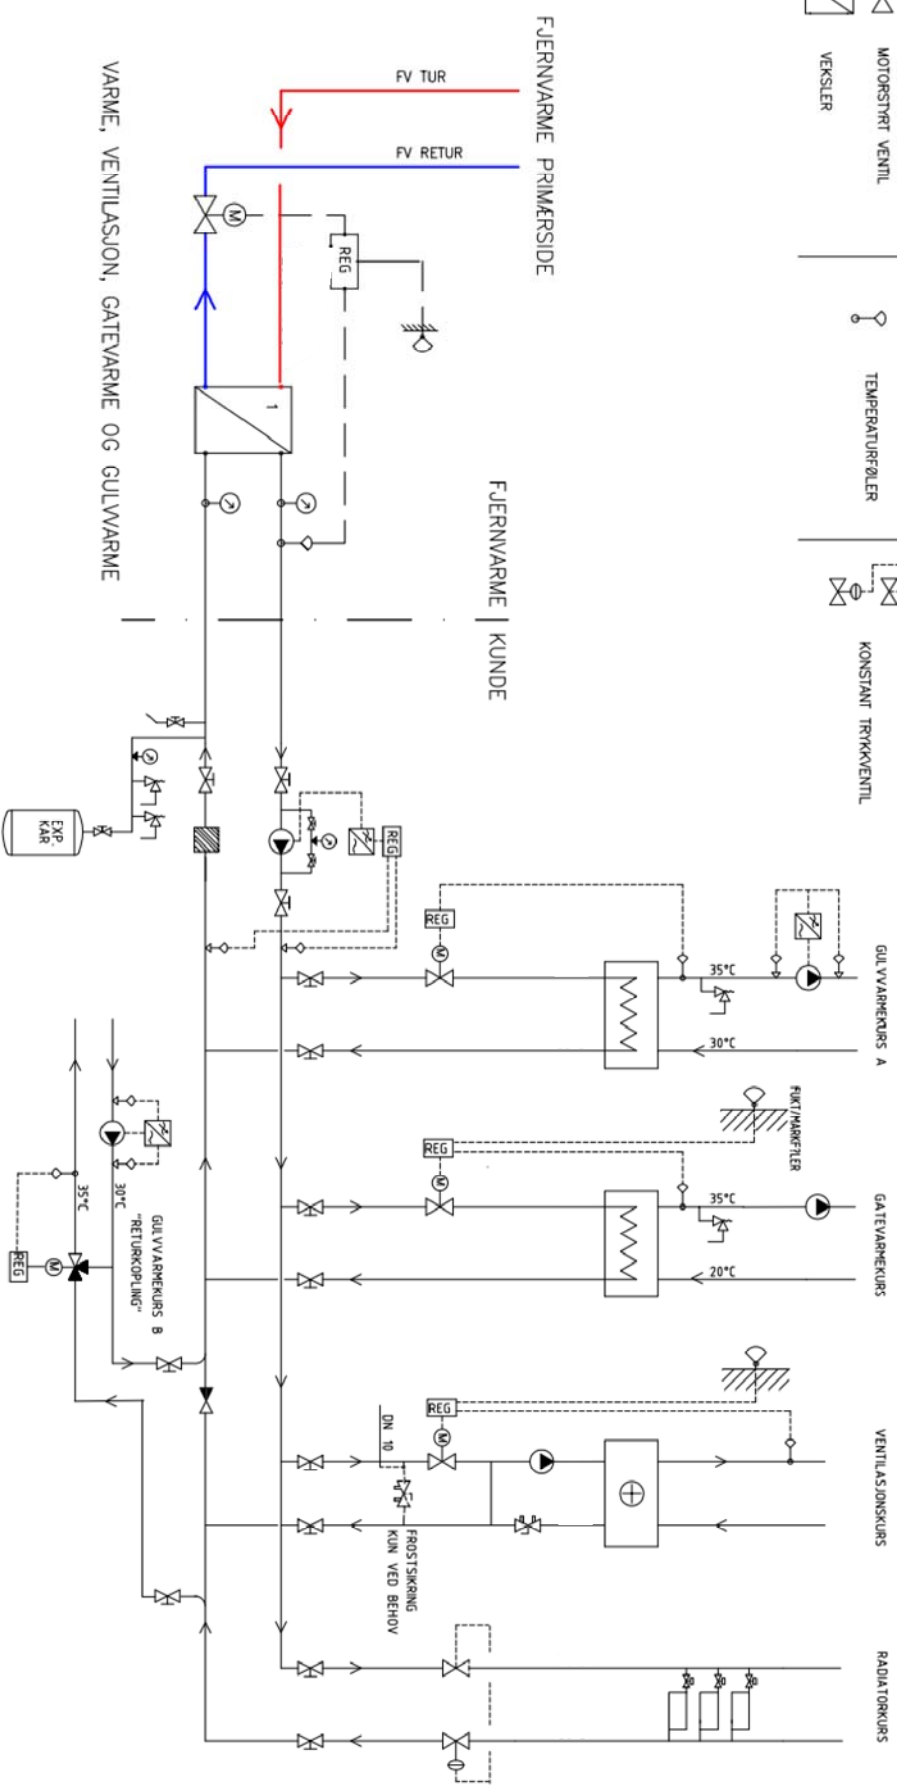

TEGNFORKLARINGER

REV.	DATO	REVISJONEN GJELDER	Drøming number	33-02	Jæren Fjernvarme	Målestokk	---	Dato	30-04-2014
<p>Eksempel på koblinger i bygget VARME, VENTILASJON, GATEVARME OG GULVVARME</p>									